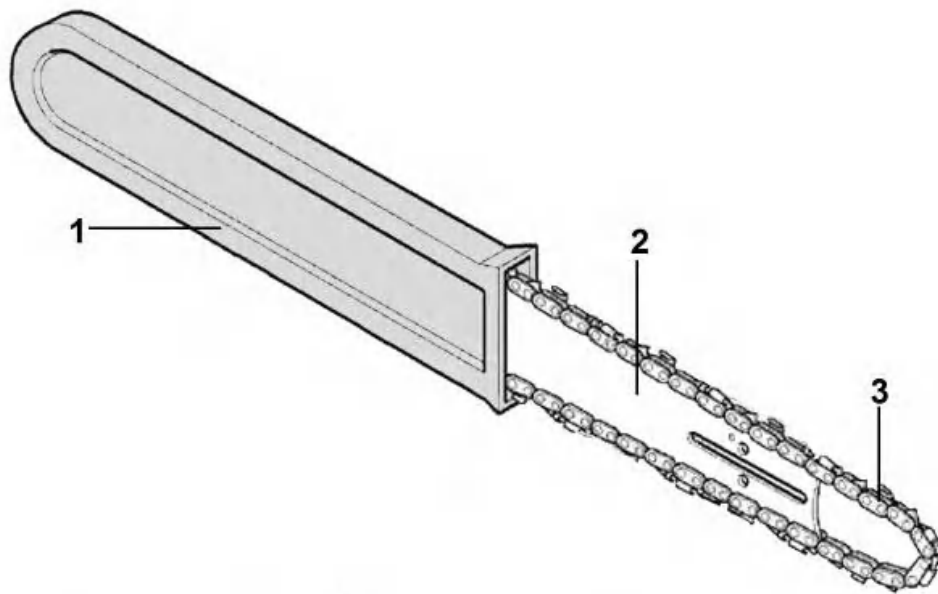

MCV5100 / MCV 5600 / MCV 6200 - DECAL / BAR / CHAINE GROUP

MCV5100 / MCV 5600 / MCV 6200 - DECAL / BAR / CHAINE GROUP

Ref.	Code	Description	Qty
001	031472	GUARD	1
002	035970	BAR (40cm - .325 - 1,3)	1
	035971	BAR (45cm - .325 - 1,5)	1
	035972	BAR (40cm - .325 - 1,5)	1
	036337	BAR (45cm - 3/8" - 1,5)	1
	035979	BAR (50cm - 3/8" - 1,5)	1
003	035974	CHAINE (66 - .325 - 1,3)	1
	035975	CHAINE (72 - .325 - 1,5)	1
	035976	CHAINE (66 - .325 - 1,5)	1
	036338	CHAINE (64 - 3/8" - 1,5)	1
	035980	CHAINE (72 - 3/8" - 1,5)	1

Ref.	Code	Description	Qty
004	036102	DECAL	1
005	022189	DECAL	1
006	022188	DECAL	1
007	023679	DECAL	1
008	036719	DECAL	1
009	036720	DECAL	1
010	036721	DECAL	1
011	036718	DECAL	1
012	035908	KIT: TOOL	1