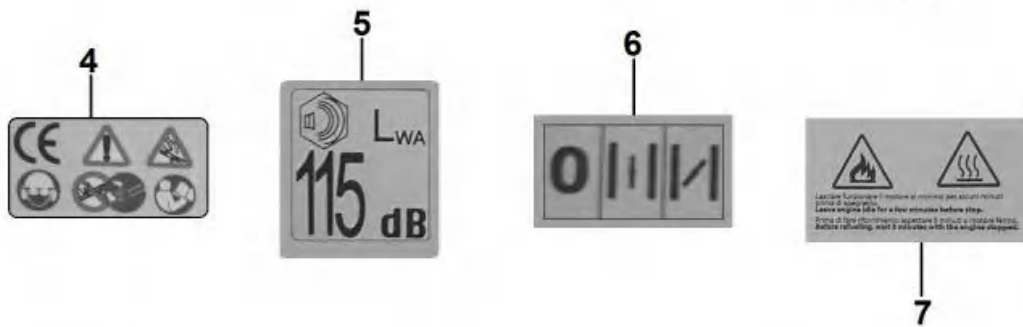

MCV5100 / MCV 5600 / MCV 6200 - DECAL / BAR / CHAINE GROUP

MCV5100 / MCV 5600 / MCV 6200 - DECAL / BAR / CHAINE GROUP

Ref.	Code	Description	Qty
001	031472	GUARD	1
002	035970	BAR (40cm - .325 - 1,3)	1
	035971	BAR (45cm - .325 - 1,5)	1
	035972	BAR (40cm - .325 - 1,5)	1
	036337	BAR (45cm - 3/8" - 1,5)	1
	035979	BAR (50cm - 3/8" - 1,5)	1
003	035974	CHAINE (66 - .325 - 1,3)	1
	035975	CHAINE (72 - .325 - 1,5)	1
	035976	CHAINE (66 - .325 - 1,5)	1
	036338	CHAINE (64 - 3/8" - 1,5)	1
	035980	CHAINE (72 - 3/8" - 1,5)	1

Ref.	Code	Description	Qty
004	036102	DECAL	1
005	022189	DECAL	1
006	022188	DECAL	1
007	023679	DECAL	1
008	036719	DECAL	1
009	036720	DECAL	1
010	036721	DECAL	1
011	036718	DECAL	1
012	035908	KIT: TOOL	1