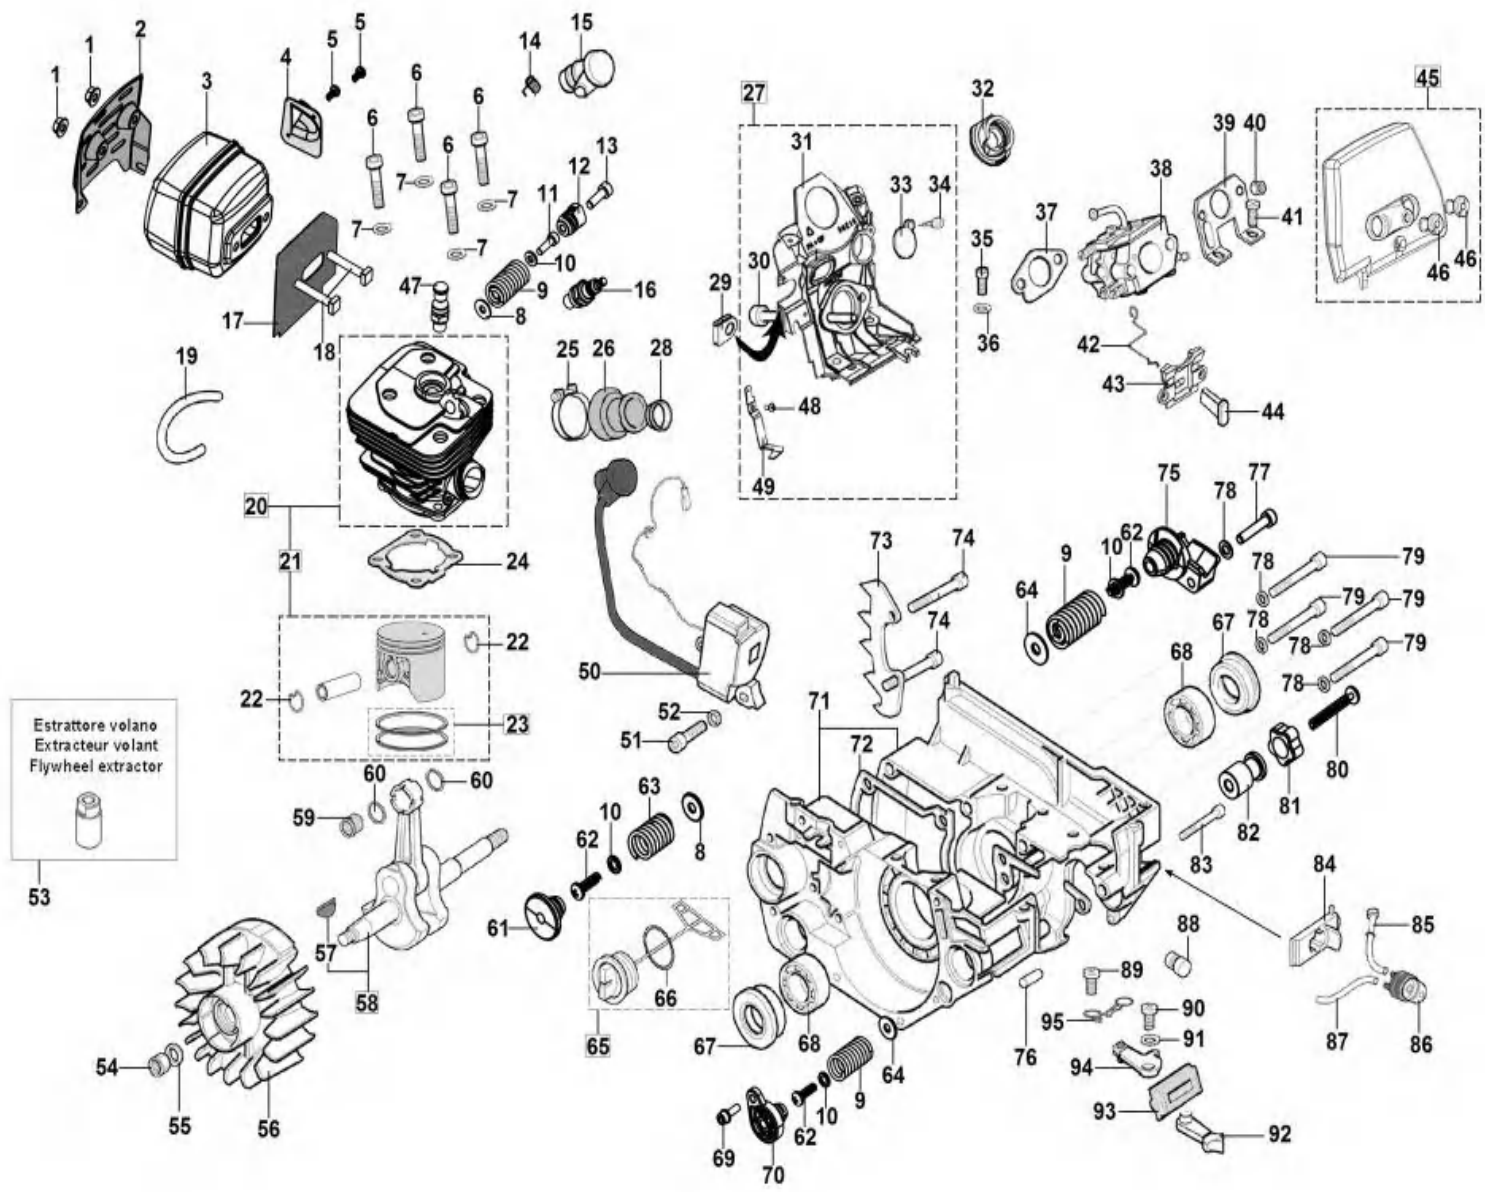

SPARE PARTS CHAINSAWS

MCV 5100-5600-6200

MARLYAMA Year 2018 **MCV5100 / MCV 5600 / MCV 6200 - ENGINE GROUP**

MCV5100 / MCV 5600 / MCV 6200 - ENGINE GROUP

Ref.	Code	Description	Qty
001	031216	NUT	2
002	035413	RACK	1
003	036683	MUFFLER	1
004	035288	MUFFLER'S PLATE	1
005	035079	SCREW	2
006	021135	SCREW	4
007	021139	WASHER	4
008	020316	WASHER	2
009	024526	SPRING	3
010	020037	WASHER	4
011	020064	SCREW	1
012	036555	SPRING TERMINAL	1
013	020328	SCREW	1
014	020574	SPRING	1
015	035821	SPARK PLUG COVER	1
016	023895	SPARK PLUG	1
017	036595	GASKET	1
018	035251	SCREW	2
019	036637	PIPE	1
020	036671	KIT: CYLINDER+PISTON (5100)	1
	036672	KIT: CYLINDER+PISTON (5600)	1
	036673	KIT: CYLINDER+PISTON (6200)	1
021	035787	KIT: PISTON (5100-5600)	1
	035890	KIT: PISTON (6200)	1
022	020020	SNAP RING (5100 - 5600)	2
	035808	SNAP RING (6200)	2
023	035786	RING (5100 - 5600)	1
	035806	RING (6200)	1
024	036667	GASKET	1
025	035766	CLAMP	1
026	035421	COLLECTOR	1
027	036538	COMPLETE FILTER PROTECTION	1
028	035292	RING	1
029	036045	RUBBER	1
030	035752	SCREW	1
031	036539	BULKHEAD	1
032	036025	RUBBER	1
033	035595	COVER	1
034	035203	SCREW	1
035	020064	SCREW	1
036	022562	WASHER	3
037	035107	GASKET	1
038	035814	CARBURETOR	1
039	035200	SUPPORT	1
040	020276	NUT	1
041	035224	SCREW	3
042	035486	SPRING	1
043	035425	BRACKET	1
044	035426	LEVER	1
045	035031	FILTER	1
046	035791	SCREW	2
047	035789	VALVE	1