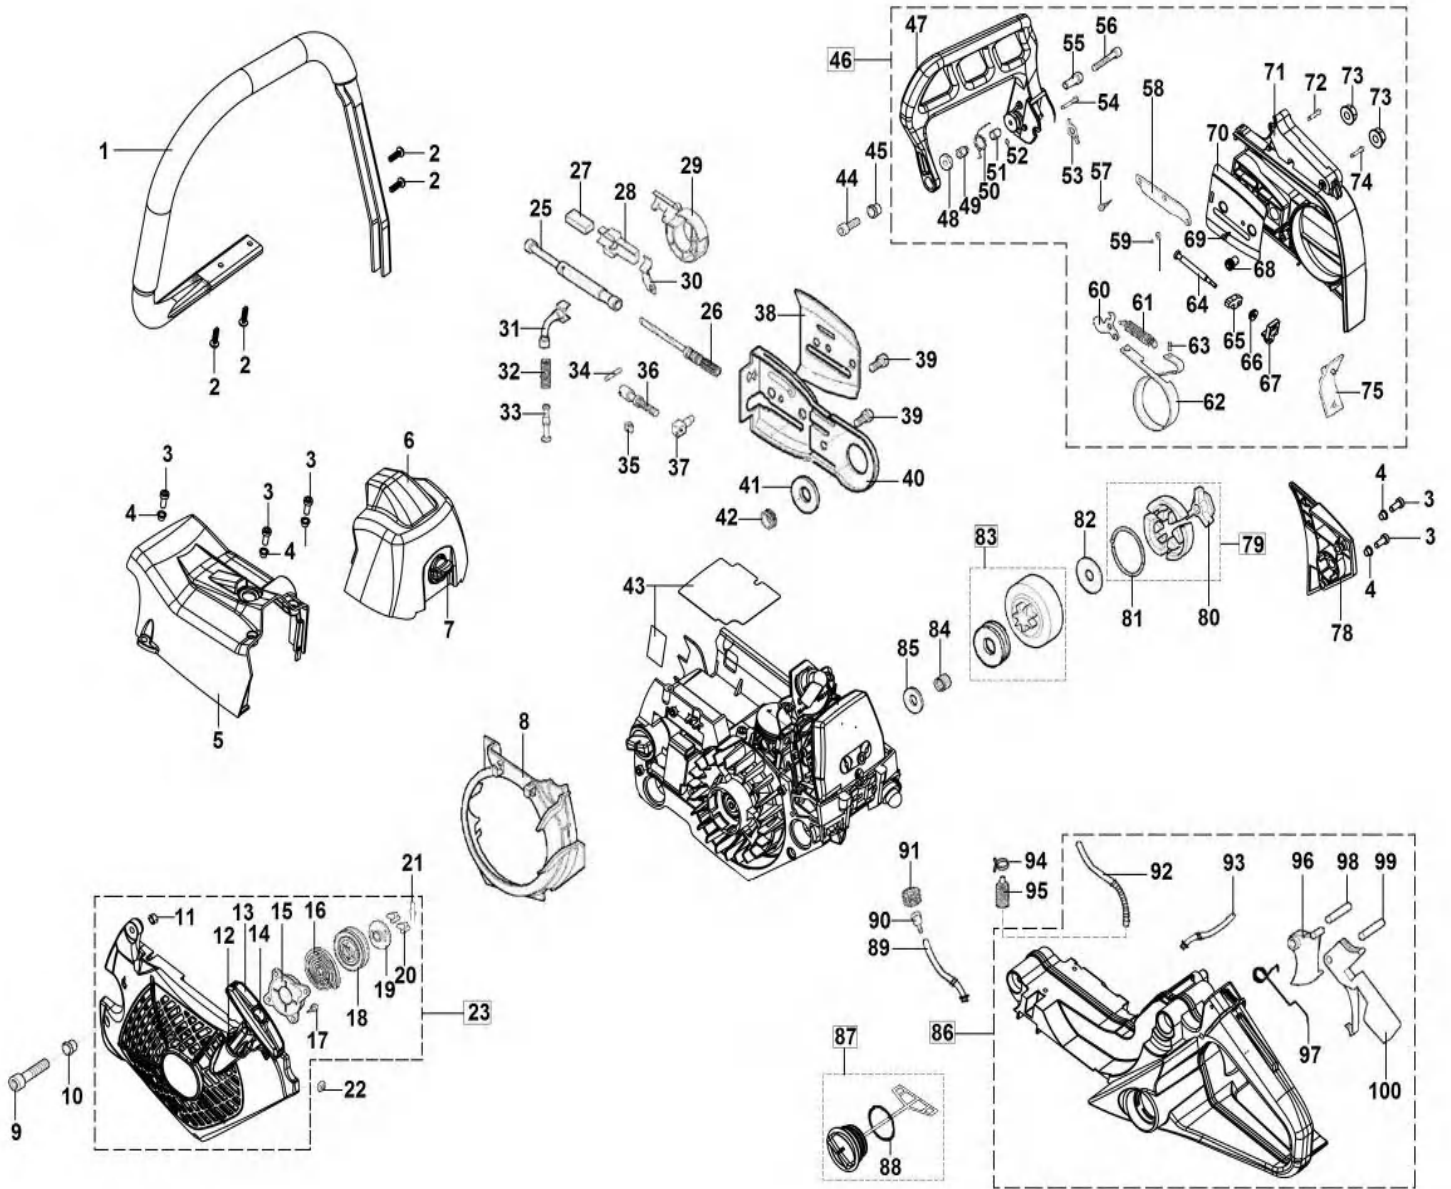

MARLYAMA Year 2018 **MCV5100 / MCV 5600 / MCV 6200 - KIT GROUP**

MCV5100 / MCV 5600 / MCV 6200 - KIT GROUP

Ref.	Code	Description	Qty
001	036567	HANDLE	1
002	035065	SCREW	4
003	035803	SCREW	5
004	035656	SPACER	5
005	036712	COVER	1
006	036713	COVER	1
007	035788	KNULT	1
008	035796	COVER	1
009	035803	SCREW	1
010	035656	SPACER	4
011	020061	NUT	1
012	020078	ROPE	1
013	035444	HANDLE	1
014	020278	WASHER	1
015	035086	BRACKET	1
016	031286	SPRING	1
017	035813	SCREW	1
018	035703	PULLEY	1
019	035701	BRACKET	1
020	035415	PAWL	1
021	035702	SPRING	1
022	035412	NUT	1
023	036707	KIT: STARTER	1
025	035394	PUMP BODY	1
026	035393	PUMP	1
027	035957	DOWEL	1
028	035021	TRAP	1
029	035367	COVER	1
030	035294	DRIVE	1
031	035020	PIPE	1
032	031665	SPRING	1
033	031290	PIN	1
034	021069	PIN	1
035	035361	RUBBER	1
036	035043	SCREW	1
037	036542	PIN	1
038	035207	SHEET	1
039	035158	SCREW	2
040	035434	SHEET	1
041	035364	METAL RING	1
042	035366	ENDLESS SCREW	1
043	036630	KIT: HEAT PROTECTION	3
044	020173	SCREW	1
045	036106	SPACER	1
046	036706	KIT: BRAKE	1
047	036015	GUARD	1
048	035474	NUT	1
049	035457	NUT	1
050	035397	SPRING	1

Ref.	Code	Description	Qty
051	035456	SPACER	1
052	035593	SEEGER	1
053	035400	LEVER 2	1
054	035452	PIN	1
055	035455	PIN	1
056	035512	SCREW	1
057	035511	SCREW	2
058	036704	COVER	1
059	035593	SEEGER	1
060	035399	LEVER 1	1
061	035396	SPRING	1
062	035398	TAPE	1
063	035092	PIN	1
064	035907	THREAD SHAFT	1
065	036542	PIN	1
066	035909	GEAR	1
067	035853	SPACER	1
068	035910	SPACER	1
069	035510	SCREW	3
070	035208	SHEET	1
071	036703	COVER	1
072	035454	PIN	1
073	020058	NUT	2
074	035749	PIN	1
075	035451	GUARD	1
078	036710	COVER	1
079	035143	KIT: CLUTCH	1
080	035022	HUB	1
081	035130	SPRING	1
082	035024	WASHER	1
083	035358	KIT: DRUM (.325)	1
	035932	KIT: DRUM (3/8")	1
084	036417	BEARING	1
085	035365	WASHER	1
086	036702	KIT: TANK	1
087	035046	MIX CAP	1
088	035133	O-RING	1
089	035163	PIPE	1
090	020100	VALVE	1
091	035747	SPONGE	1
092	035709	PIPE	1
093	035163	PIPE	1
094	021849	COLLAR	1
095	021775	FILTER	1
096	035424	LEVER	1
097	035427	SPRING	1
098	035119	PIN	1
099	035485	PIN	1
100	035423	LEVER	1