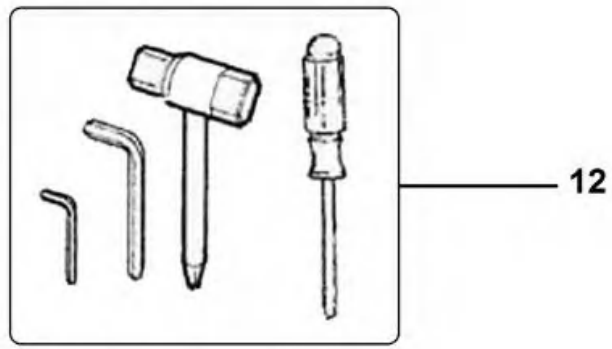

MCV5100 / MCV 5600 / MCV 6200 - DECAL / BAR / CHAINE GROUP

MCV5100 / MCV 5600 / MCV 6200 - DECAL / BAR / CHAINE GROUP

Ref.	Code	Description	Qty
001	031472	GUARD	1
002	035970	BAR (40cm - .325 - 1,3)	1
	035971	BAR (45cm - .325 - 1,5)	1
	035972	BAR (40cm - .325 - 1,5)	1
	036337	BAR (45cm - 3/8" - 1,5)	1
	035979	BAR (50cm - 3/8" - 1,5)	1
003	035974	CHAINE (66 - .325 - 1,3)	1
	035975	CHAINE (72 - .325 - 1,5)	1
	035976	CHAINE (66 - .325 - 1,5)	1
	036338	CHAINE (64 - 3/8" - 1,5)	1
	035980	CHAINE (72 - 3/8" - 1,5)	1

Ref.	Code	Description	Qty
004	036102	DECAL	1
005	022189	DECAL	1
006	022188	DECAL	1
007	023679	DECAL	1
008	036719	DECAL	1
009	036720	DECAL	1
010	036721	DECAL	1
011	036718	DECAL	1
012	035908	KIT: TOOL	1