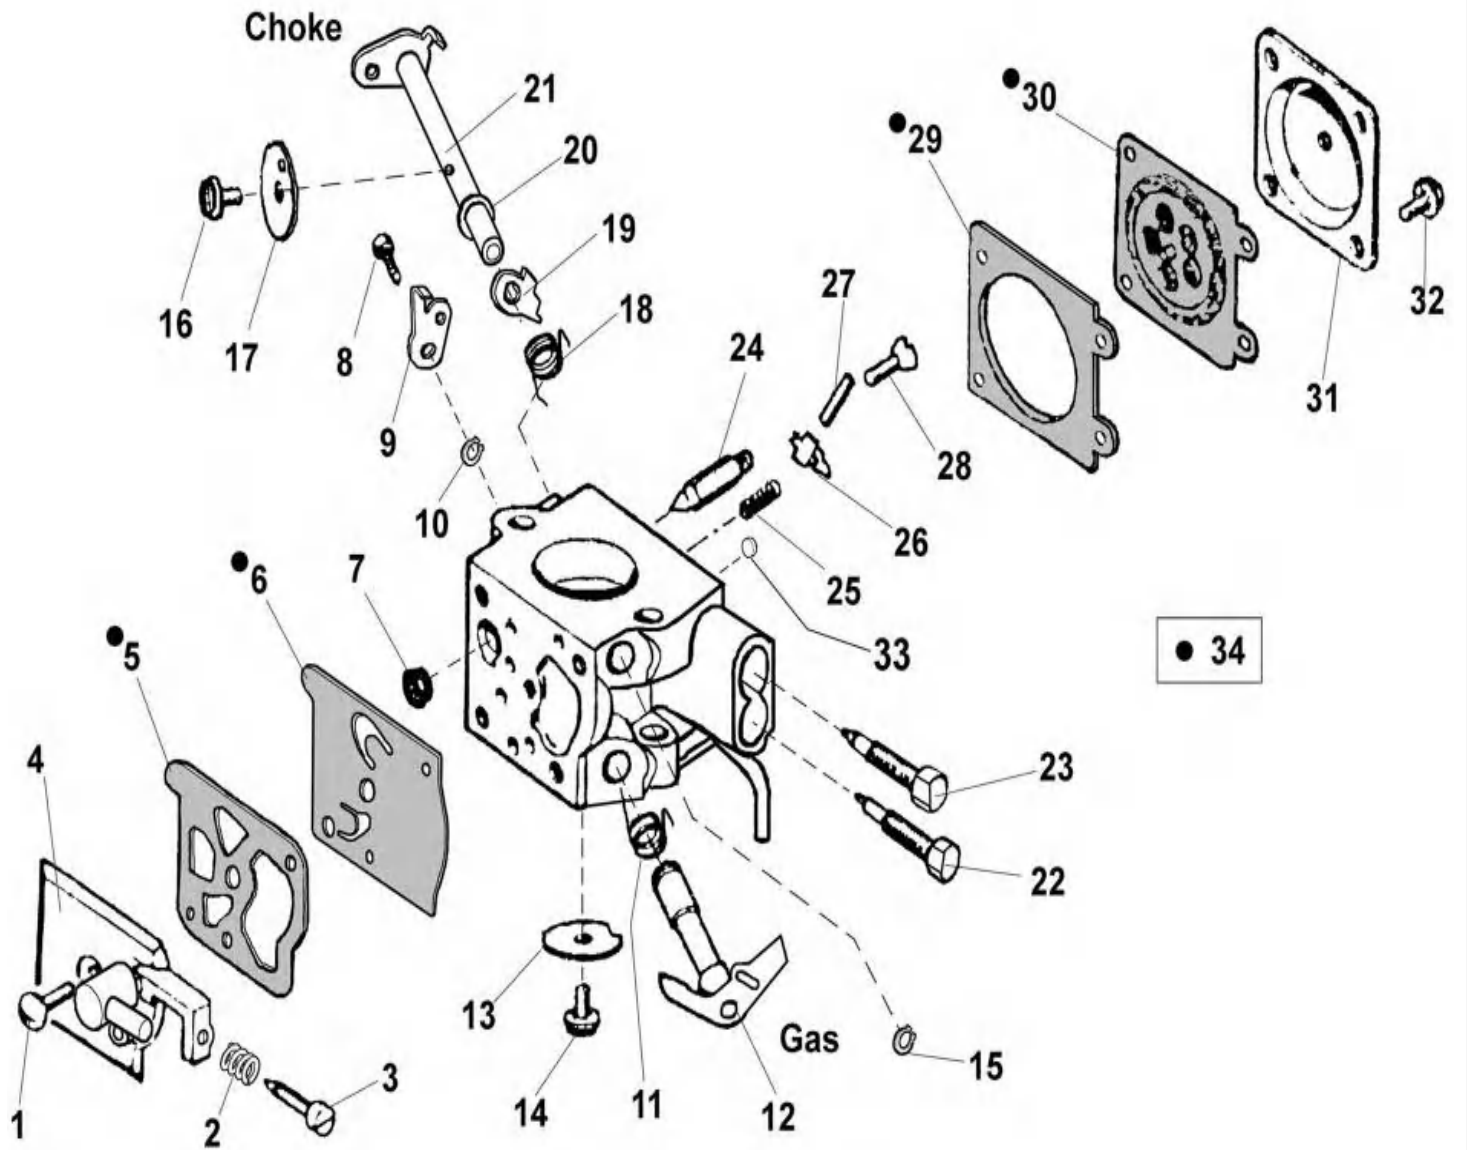

Ref.	Code	Description	Qty
051	035456	SPACER	1
052	035593	SEEGER	1
053	035400	LEVER 2	1
054	035452	PIN	1
055	035455	PIN	1
056	035512	SCREW	1
057	035511	SCREW	2
058	036704	COVER	1
059	035593	SEEGER	1
060	035399	LEVER 1	1
061	035396	SPRING	1
062	035398	TAPE	1
063	035092	PIN	1
064	035907	THREAD SHAFT	1
065	036542	PIN	1
066	035909	GEAR	1
067	035853	SPACER	1
068	035910	SPACER	1
069	035510	SCREW	3
070	035208	SHEET	1
071	036703	COVER	1
072	035454	PIN	1
073	020058	NUT	2
074	035749	PIN	1
075	035451	GUARD	1
078	036710	COVER	1
079	035143	KIT: CLUTCH	1
080	035022	HUB	1
081	035130	SPRING	1
082	035024	WASHER	1
083	035358	KIT: DRUM (.325)	1
	035932	KIT: DRUM (3/8")	1
084	036417	BEARING	1
085	035365	WASHER	1
086	036702	KIT: TANK	1
087	035046	MIX CAP	1
088	035133	O-RING	1
089	035163	PIPE	1
090	020100	VALVE	1
091	035747	SPONGE	1
092	035709	PIPE	1
093	035163	PIPE	1
094	021849	COLLAR	1
095	021775	FILTER	1
096	035424	LEVER	1
097	035427	SPRING	1
098	035119	PIN	1
099	035485	PIN	1
100	035423	LEVER	1

MCV5100 / MCV 5600 / MCV 6200 - DECAL / BAR / CHAINE GROUP

MCV5100 / MCV 5600 / MCV 6200 - DECAL / BAR / CHAINE GROUP

Ref.	Code	Description	Qty
001	031472	GUARD	1
002	035970	BAR (40cm - .325 - 1,3)	1
	035971	BAR (45cm - .325 - 1,5)	1
	035972	BAR (40cm - .325 - 1,5)	1
	036337	BAR (45cm - 3/8" - 1,5)	1
	035979	BAR (50cm - 3/8" - 1,5)	1
003	035974	CHAINE (66 - .325 - 1,3)	1
	035975	CHAINE (72 - .325 - 1,5)	1
	035976	CHAINE (66 - .325 - 1,5)	1
	036338	CHAINE (64 - 3/8" - 1,5)	1
	035980	CHAINE (72 - 3/8" - 1,5)	1

Ref.	Code	Description	Qty
016	020241	PIN	1
017	035167	SCREW	1
018	035170	GASKET	1
019	020237	DIAPHRAGM	1
020	035173	SCREW	4
021	035172	COVER	1
023	035982	ADJUSTING SCREW	1
024	035982	ADJUSTING SCREW	1
026	035177	SPRING	1
027	035520	PIN	1
028	035183	SCREW	1
029	035332	VALVE	1
030	041164	PLUG	1
031	035823	DIAPH.	1